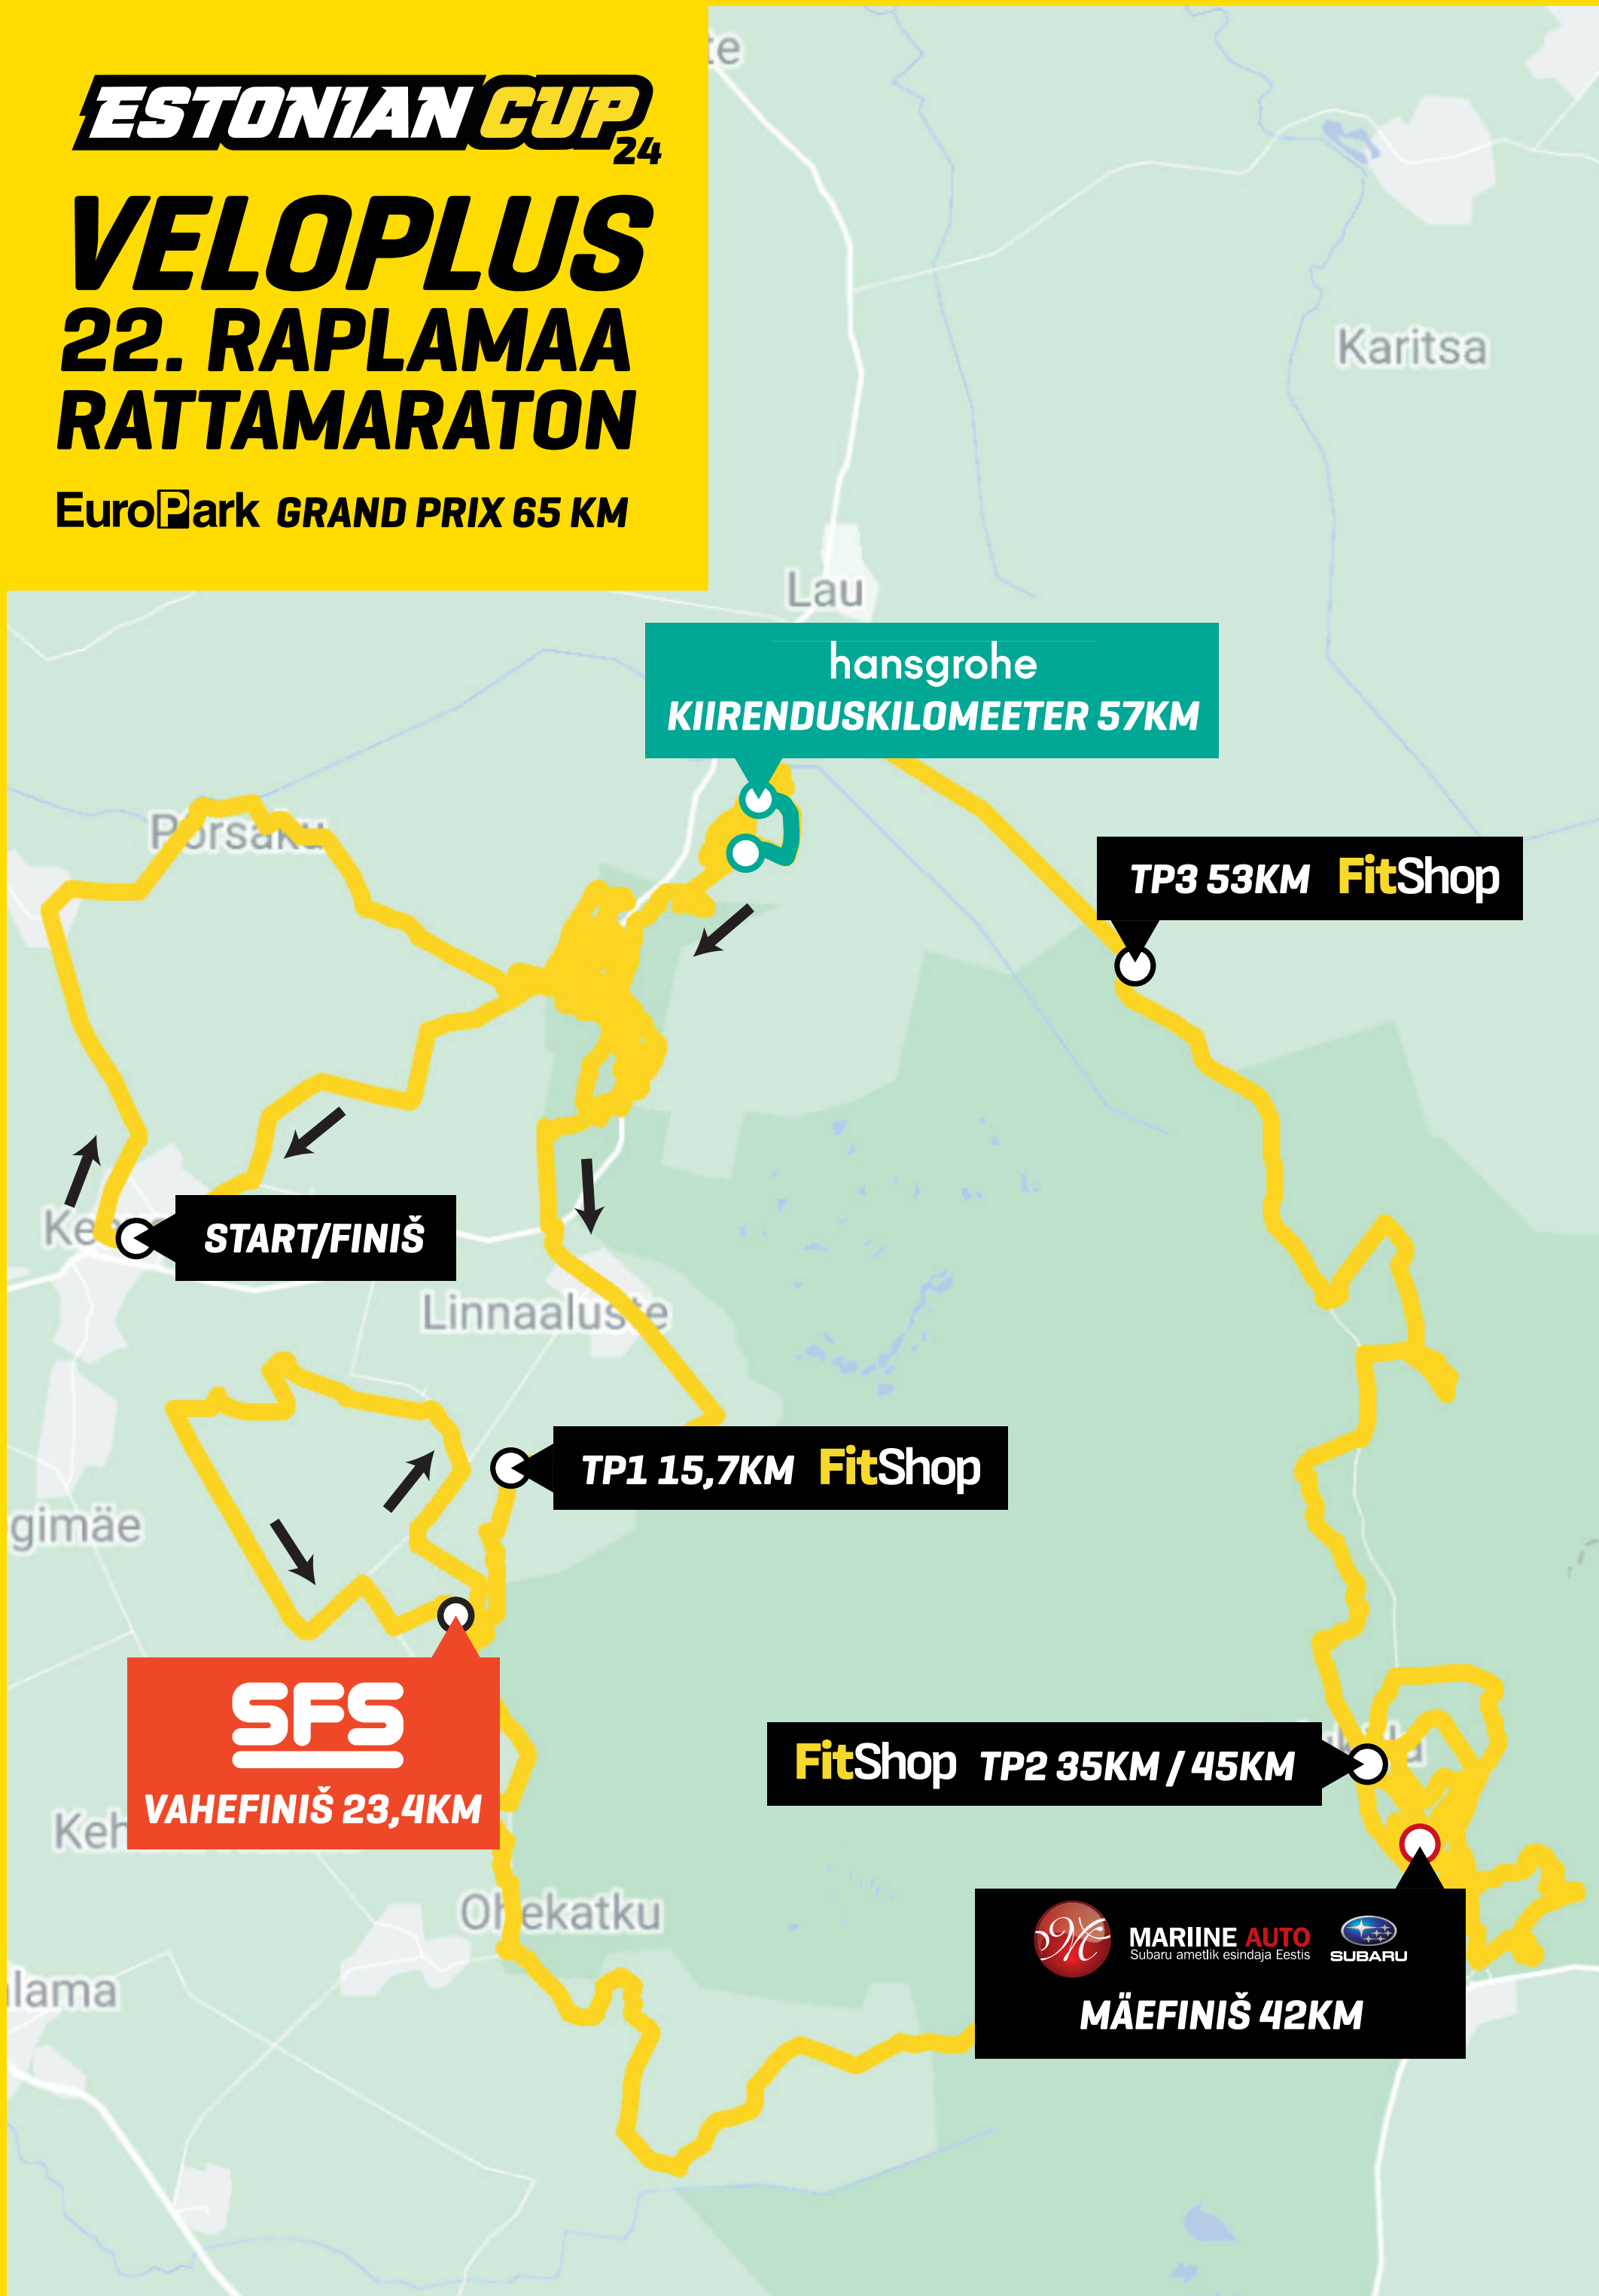

ESTONIAN CUP₂₄

VELOPLUS

22. RAPLAMAA

RATTAMARATON

EuroPark GRAND PRIX 65 KM

hansgrohe
KIIRENDUSKILOMEETER 57KM

TP3 53KM FitShop

START/FINIŠ

TP1 15,7KM FitShop

SFS
VAHEFINIŠ 23,4KM

FitShop TP2 35KM / 45KM

MÄEFINIŠ 42KM
MARIINE AUTO
Subaru ametlik esindaja Eestis
SUBARU